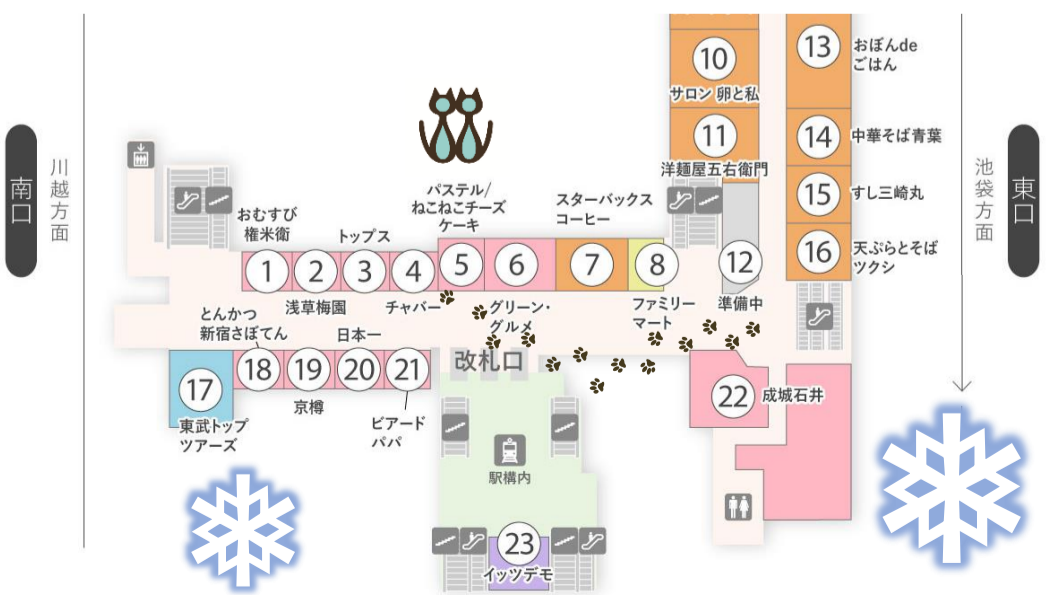

この冬をとびきり可愛く！

スノーマンプリン

パステルの冬の新定番、「スノーマンプリン」が初登場。
 看板商品「なめらかプリン」の上にバニラムースを乗せ、真っ白なグラサージュでコーティング。
 可愛らしいスノーマンに仕立てました。
 ふんわり軽い食感のバニラムースと、とろとろのなめらかプリンの食感をあわせてお楽しみ下さい。

志木駅2階橋上

Pastel

NEKO NEKO CHEESECAKE

パステル / ねこねこチーズケーキ

Pastel

NEKO NEKO CHEESECAKE

パステル / ねこねこチーズケーキ